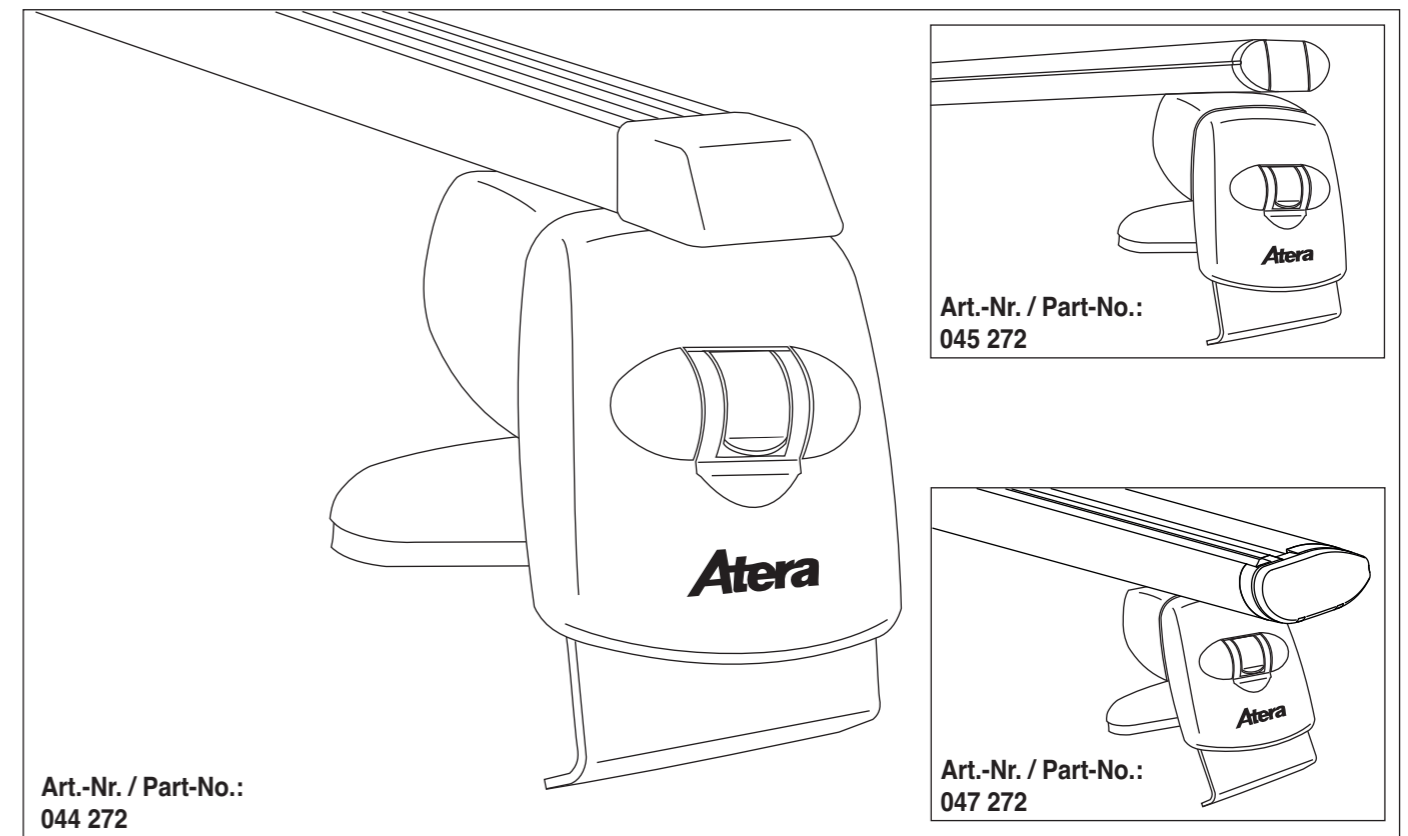

Atera SIGNO

VW Golf VII 11/2012–
(5-türig/doors/portes)

6

nur bei / only for Part-No.: 045 272

7

8

Atera SIGNO

VW

Golf VII 11/2012–
(5-türig/doors/portes)

Art.-Nr. / Part-No. : 044 272

Art.-Nr. / Part-No. : 045 272 (Alu)

Art.-Nr. / Part-No. : 047 272 (Alu Aero)

Atera
MADE IN GERMANY

Atera GmbH
Im Herrach 1
D-88299 Leutkirch
Internet: www.atera.de

Atera SIGNO

VW Golf VII 11/2012-
(5-türig/doors/portes)

INFO

Atera SIGNO

VW Golf VII 11/2012-
(5-türig/doors/portes)