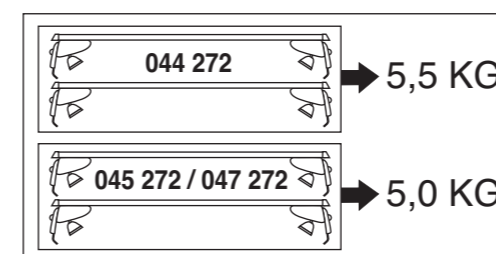

Atera SIGNO

VW Golf VII 11/2012–
(5-türig/doors/portes)

6

nur bei / only for Part-No.: 045 272

7

8

Atera SIGNO

VW

Golf VII 11/2012–
(5-türig/doors/portes)

Art.-Nr. / Part-No. : 044 272

Art.-Nr. / Part-No. : 045 272 (Alu)

Art.-Nr. / Part-No. : 047 272 (Alu Aero)

Atera
MADE IN GERMANY

Atera GmbH
Im Herrach 1
D-88299 Leutkirch
Internet: www.atera.de