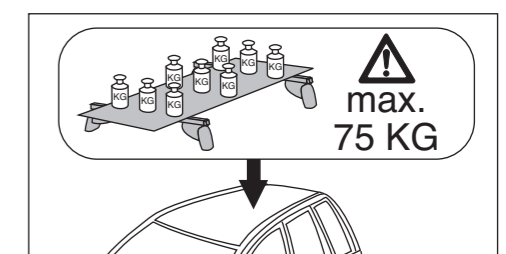

Atera
MADE IN GERMANY

Atera GmbH
Im Herrach 1
D-88299 Leutkirch
Internet: www.atera.de