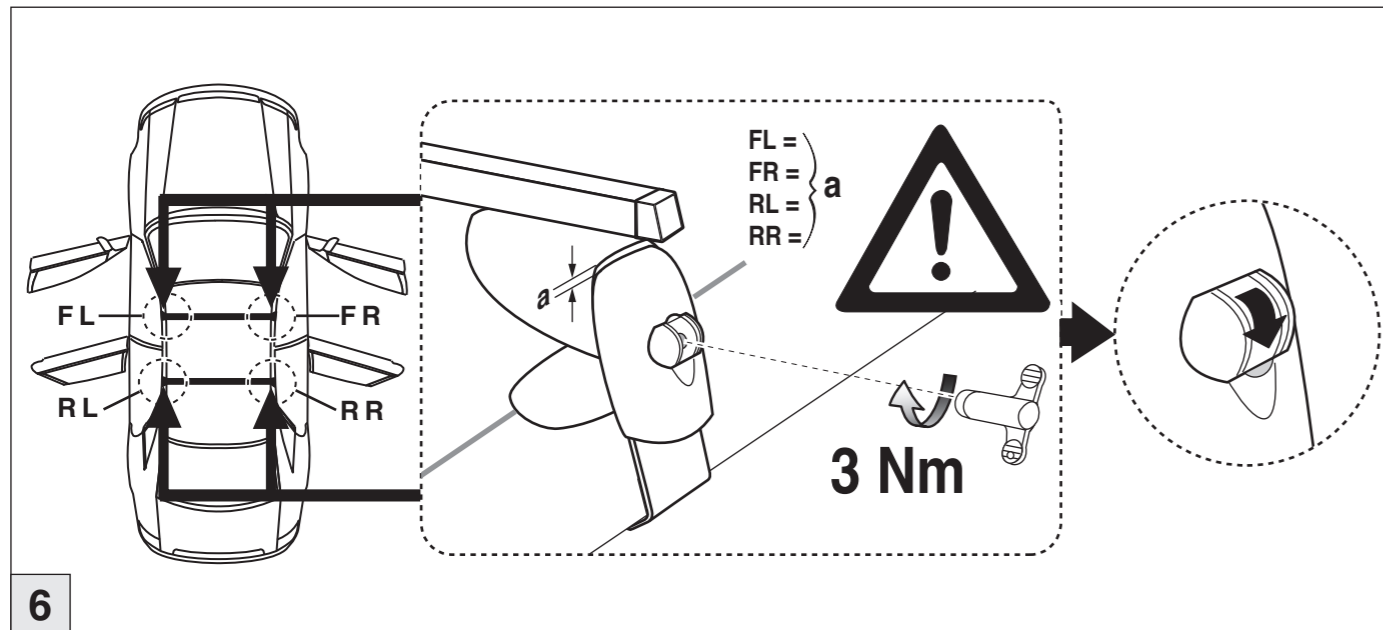

Atera SIGNO

VW Golf VII 11/2012–
(5-türig/doors/portes)

6

nur bei / only for Part-No.: 045 272

7

8

Atera SIGNO

VW

Golf VII 11/2012–
(5-türig/doors/portes)

Art.-Nr. / Part-No. : 044 272

Art.-Nr. / Part-No. : 045 272 (Alu)

Art.-Nr. / Part-No. : 047 272 (Alu Aero)

Atera
MADE IN GERMANY

Atera GmbH
Im Herrach 1
D-88299 Leutkirch
Internet: www.atera.de