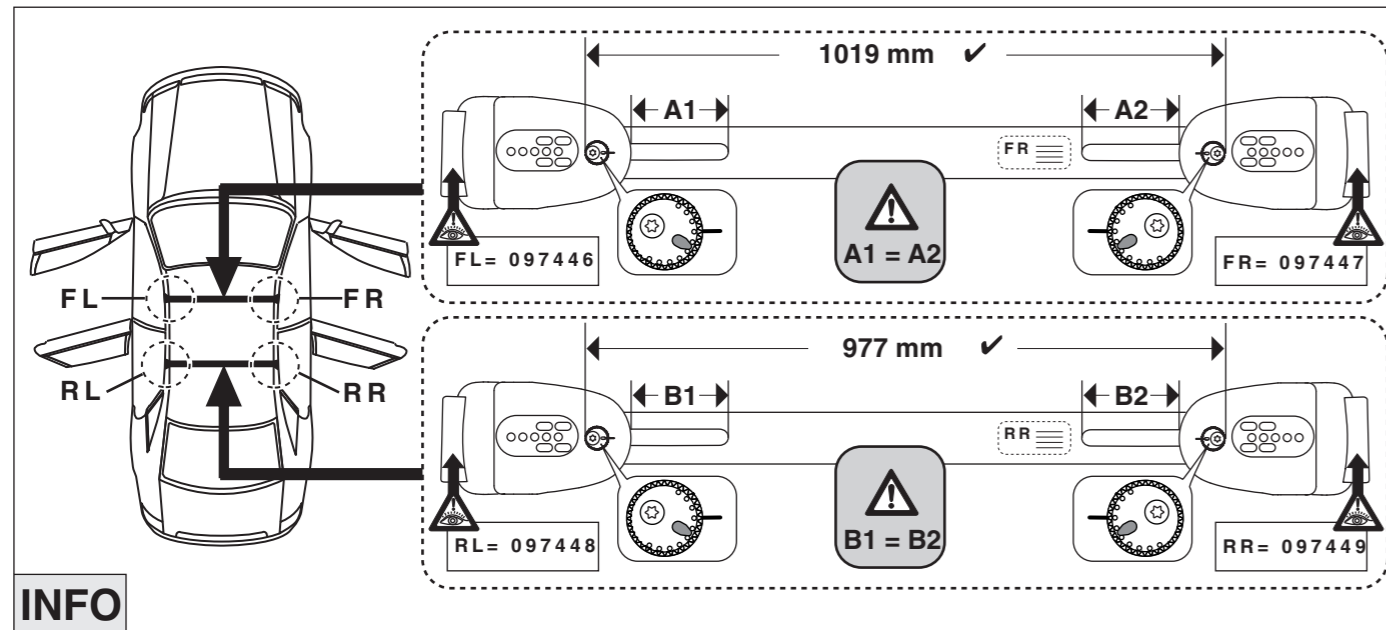

Golf VII 11/2012–
(5-türig/doors/portes)

Art.-Nr. / Part-No. : 044 272

Art.-Nr. / Part-No. : 045 272 (Alu)

Art.-Nr. / Part-No. : 047 272 (Alu Aero)

Atera
MADE IN GERMANY

Atera GmbH
Im Herrach 1
D-88299 Leutkirch
Internet: www.atera.de

Atera SIGNO

VW Golf VII 11/2012-
(5-türig/doors/portes)

INFO

Atera SIGNO

VW Golf VII 11/2012-
(5-türig/doors/portes)