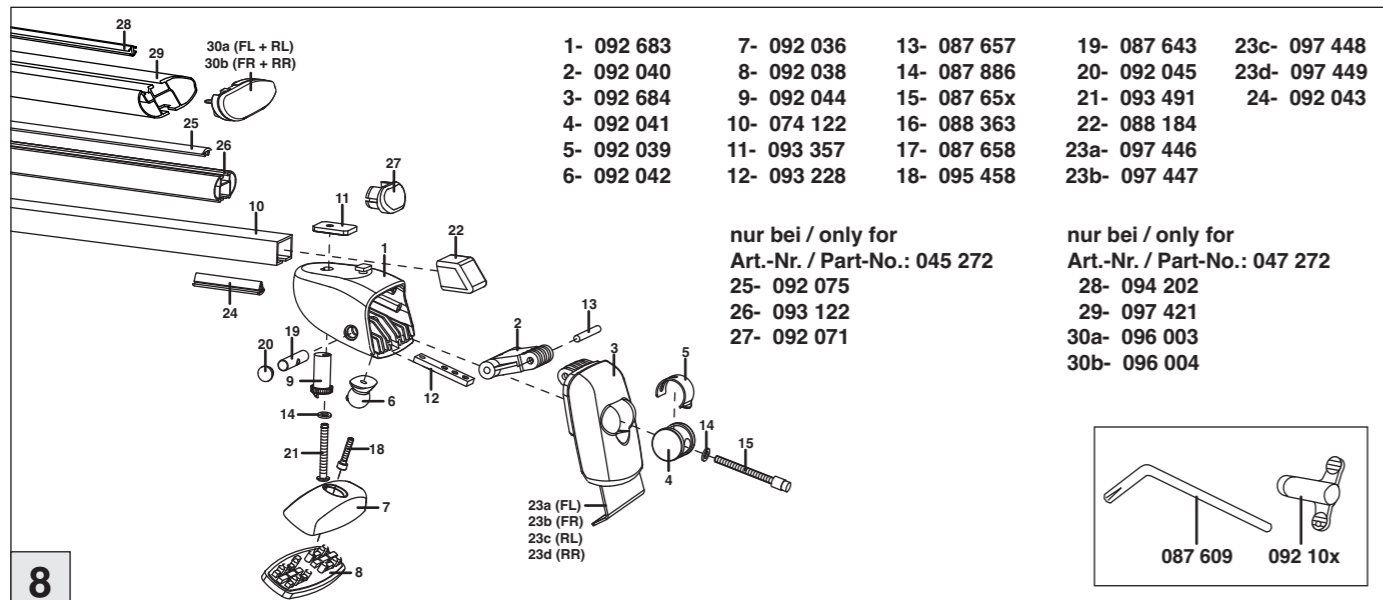

Atera SIGNO

VW Golf VII 11/2012–
(5-türig/doors/portes)

6

nur bei / only for Part-No.: 045 272

7

8

Atera SIGNO

VW

Golf VII 11/2012–
(5-türig/doors/portes)

Art.-Nr. / Part-No. : 044 272

Art.-Nr. / Part-No. : 045 272 (Alu)

Art.-Nr. / Part-No. : 047 272 (Alu Aero)

Atera
MADE IN GERMANY

Atera GmbH
Im Herrach 1
D-88299 Leutkirch
Internet: www.atera.de

Atera SIGNO

VW Golf VII 11/2012-
(5-türig/doors/portes)

INFO

Atera SIGNO

VW Golf VII 11/2012-
(5-türig/doors/portes)