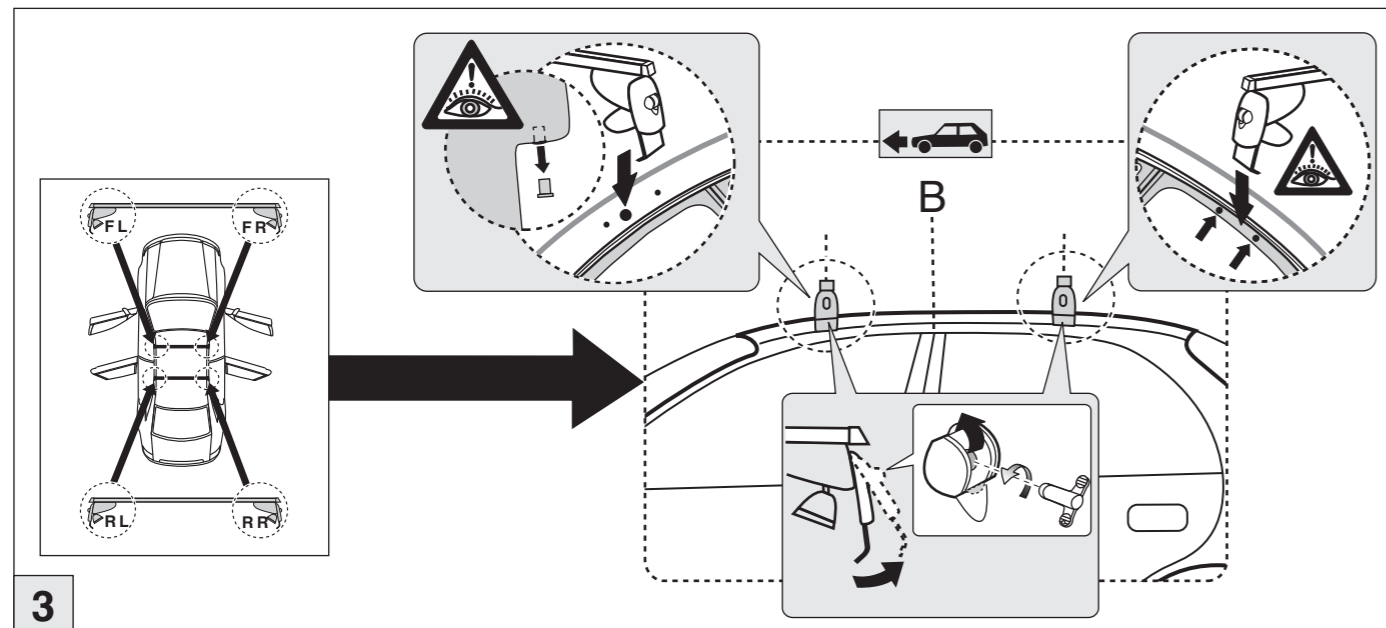

Atera SIGNO

VW Golf VII 11/2012-
(5-türig/doors/portes)

INFO

Atera SIGNO

VW Golf VII 11/2012-
(5-türig/doors/portes)