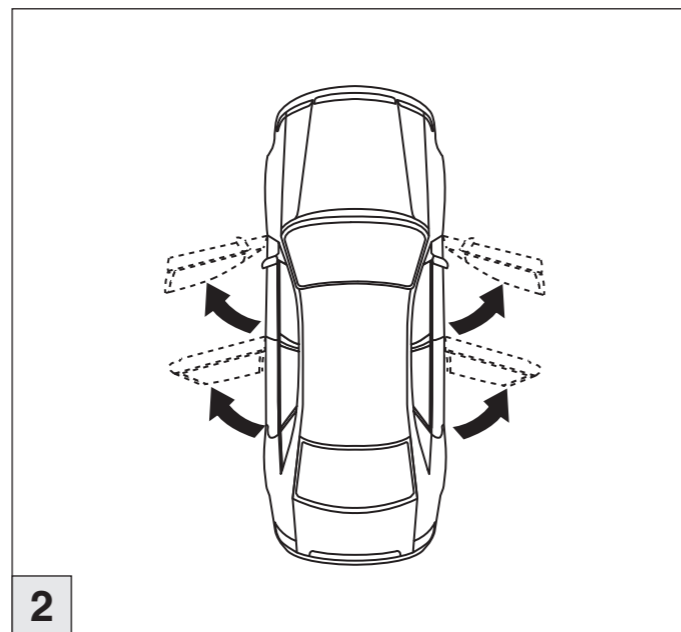

Atera SIGNO

VW Golf VII 11/2012-
(5-türig/doors/portes)

INFO

Atera SIGNO

VW Golf VII 11/2012-
(5-türig/doors/portes)