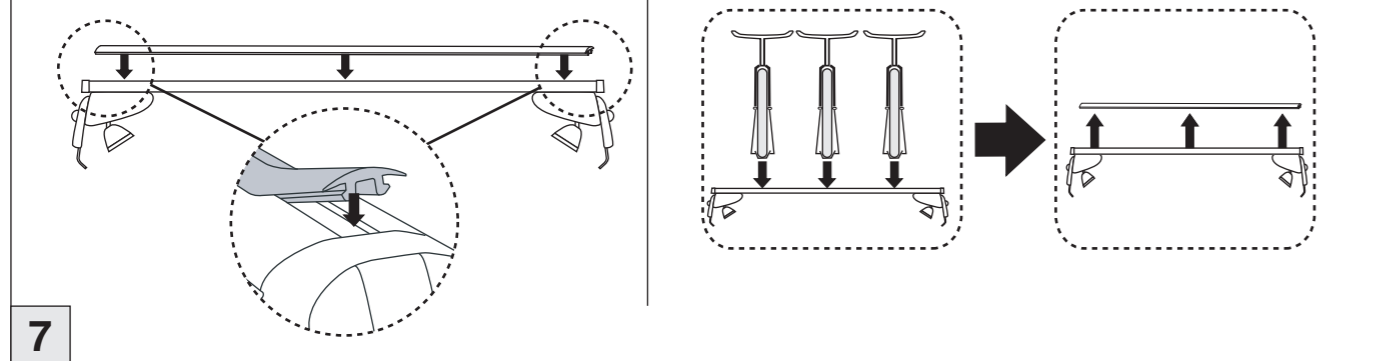

Atera SIGNO

VW Golf VII 11/2012–
(5-türig/doors/portes)

6

nur bei / only for Part-No.: 045 272

7

8

Atera SIGNO

VW

Golf VII 11/2012–
(5-türig/doors/portes)

Art.-Nr. / Part-No. : 044 272

Art.-Nr. / Part-No. : 045 272 (Alu)

Art.-Nr. / Part-No. : 047 272 (Alu Aero)

Atera
MADE IN GERMANY

Atera GmbH
Im Herrach 1
D-88299 Leutkirch
Internet: www.atera.de